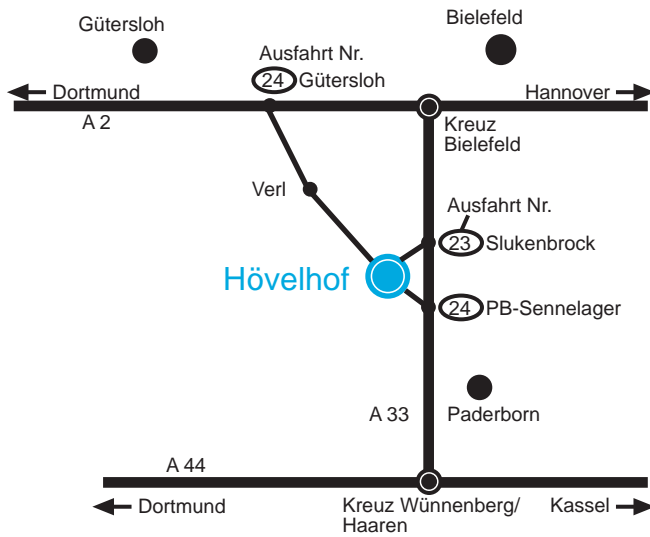

ELHA

MASCHINENBAU

Anfahrtsskizze/ direction

ELHA-MASCHINENBAU
Liemke KG

ELHA-Werk 1:
Geschäftsbereich
Sondermaschinenbau

Allee 16
D-33161 Hövelhof
Tel. +49 52 57/ 5 08- 0

ELHA-Werk 2:
Geschäftsbereich
Fertigungsmodule