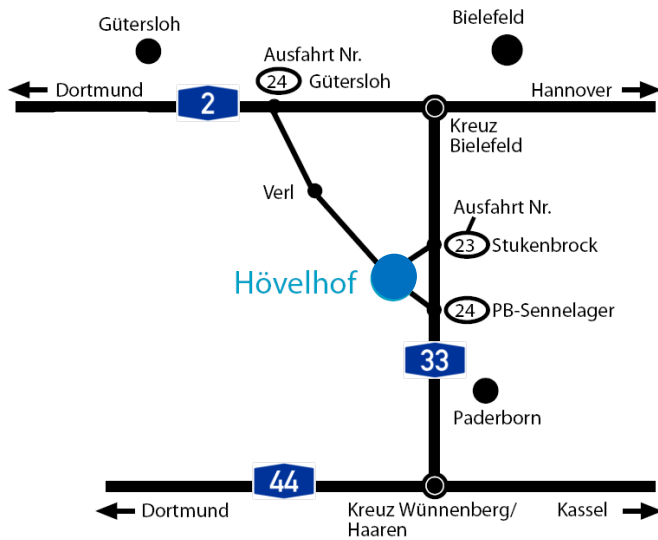

Anfahrtskizze / Directions

**ELHA-MASCHINENBAU
Liemke KG**

+49 52 57 / 5 08-0

- ① **ELHA - Werk 1**
Allee 16
info@elha.de
- ② **ELHA - Werk 2**
Otto-Hahn-Straße 27
module@elha.de

- ① **Hotel Victoria**
Bahnhofstraße 35
33161 Hövelhof
+49 52 57 / 93 77-0
mail@93770.de

- ② **Zum Grünen Baum**
Güterloher Straße 71
33161 Hövelhof
+49 52 57 / 98 42-0
info@gruener-baum-hoevelhof.de

- ③ **Gasthaus Spieker**
Detmolder Straße 86
33161 Hövelhof-Riege
+49 52 57 / 41 78
info@Gasthaus-Spieker.de

- ④ **Hotel Restaurant
Piärdestall**
Güterloher Str. 245
33161 Hövelhof
+49 52 57 / 22 44
info@piaerdestall.de